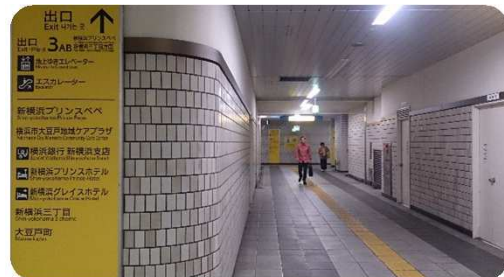

地下鉄新横浜駅JR連絡口改札→INSPA新横浜

①、地下鉄新横浜駅JR連絡口改札を出たら、右へ進みましょう。

②、一つ目を右に曲がると20メートル程でA3出口に繋がるエスカレーターがあるので、地上へ上がってください。

③、左斜め前にデイリーヤマザキがあり、デイリーヤマザキの右の道を進みます。20秒ぐらい歩くと、新横浜プリンスホテルの建物が見えてきます。

④、小さな歩道を渡り、左へ進むとプリンスペペの入口があるので、直進します。

⑤、プリンスペペからプリンスホテルに行く通用口があるので、入口正面のエスカレーターで地下1階へ降ります。

⑥、エスカレーターを降りて、UターンするとINSPA新横浜店へ到着します。